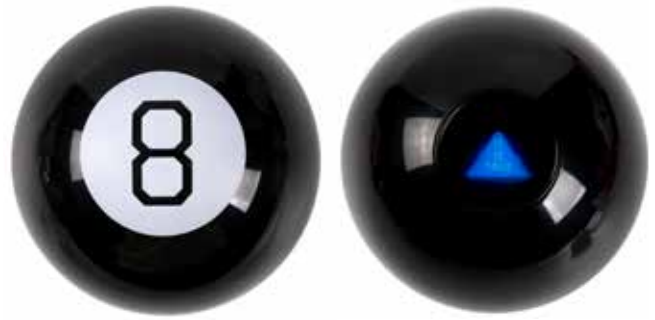

MYSTIC BALL

CODE: **XL2462** - EAN: 8059037070564
Size: 10 x 10 x 9,5 cm - M.O.Q. 6 Pcs