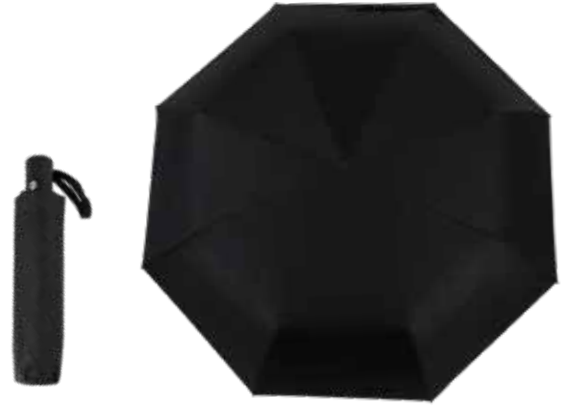

BLACK
CODE: **XL2202** - EAN: 8057711465392