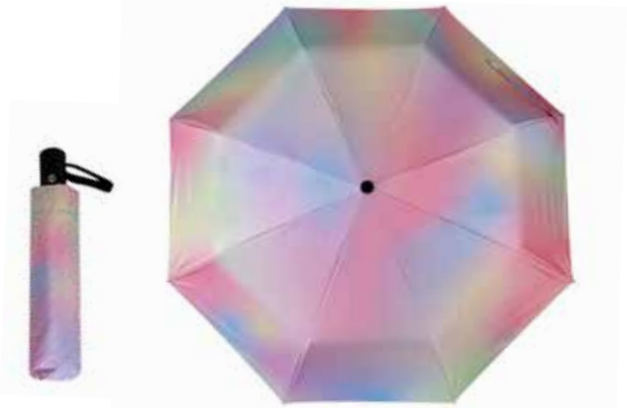

MACARON
CODE: **XL2039G** - EAN: 8059037079499