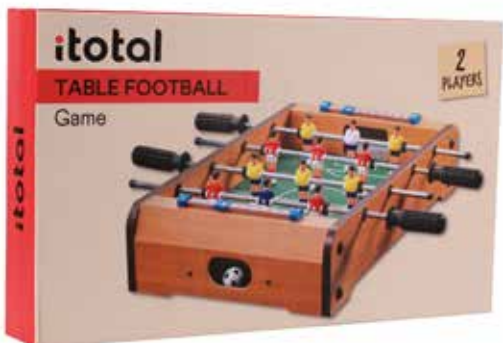

Table Game

Table and drinking game.

MINI FOOSBALL
CODE: **XL2641** - EAN: 8059037074104
Size: 50,6 x 30,5 x 8 cm - M.O.Q.: 4 Pcs