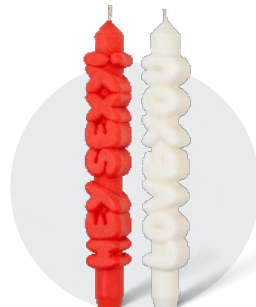

UN AN DE+
SKU tp-frun-white
Colour White

JTM TJOURS
SKU tp-frjtm-cream
Colour Cream

SET OF 2 CANDLES

Dimensions 23 x 3.5 x 3.0 cm
Weight 140 g

JTM TJOURS
SKU tp-frijtm-pink
Colour Pink

LOVING SET 1
SKU tp-set-lov-1
Colour Pink & Black